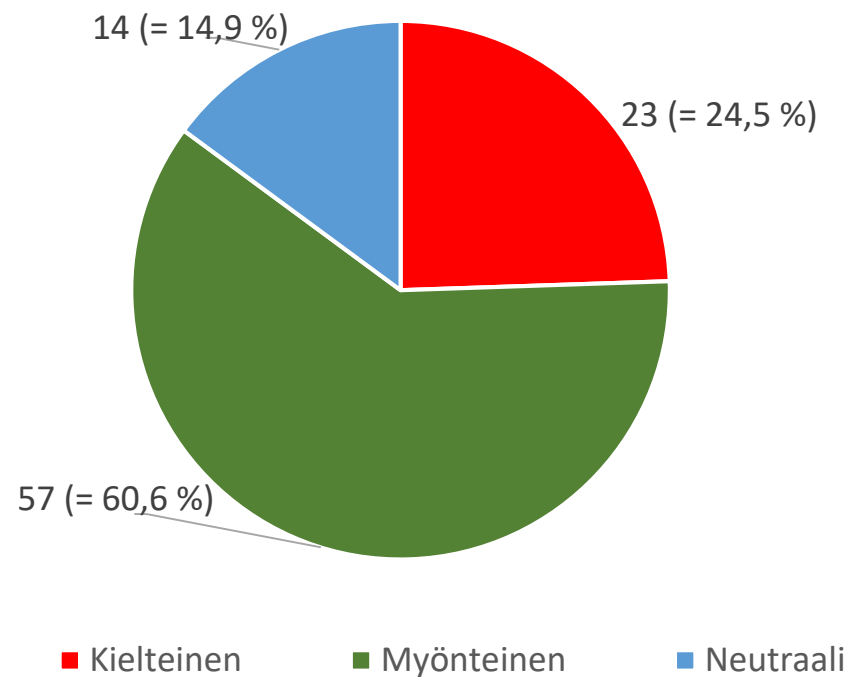

Jäsenkysely 2020

- Suhtautuminen mahdolliseen yhdistymiseen

MIL